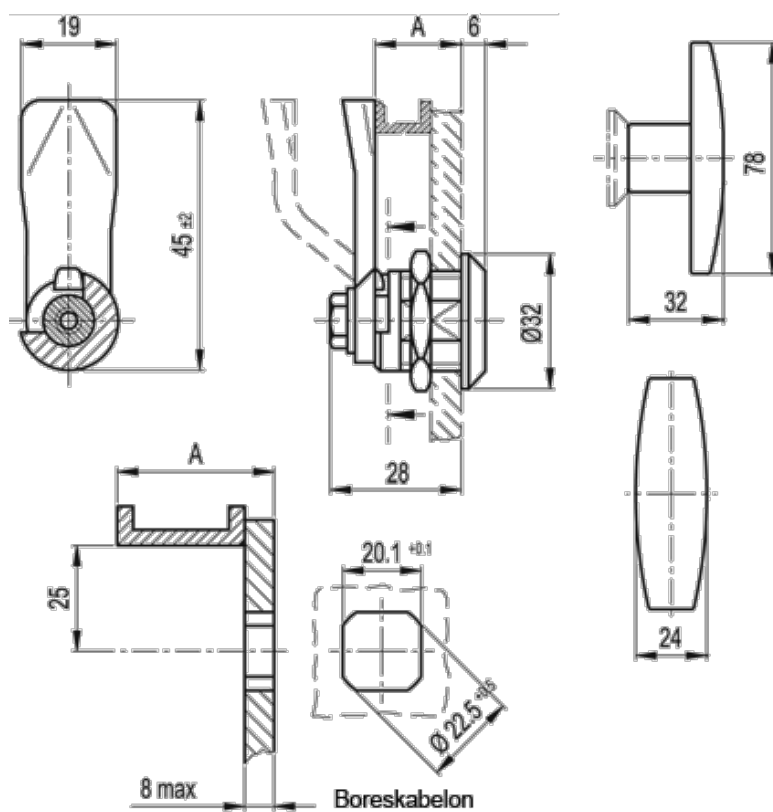

Varenummer: 20725030A
Beskrivelse: E+G Låseelement
GN 115-ST-34

Mål

A = 34